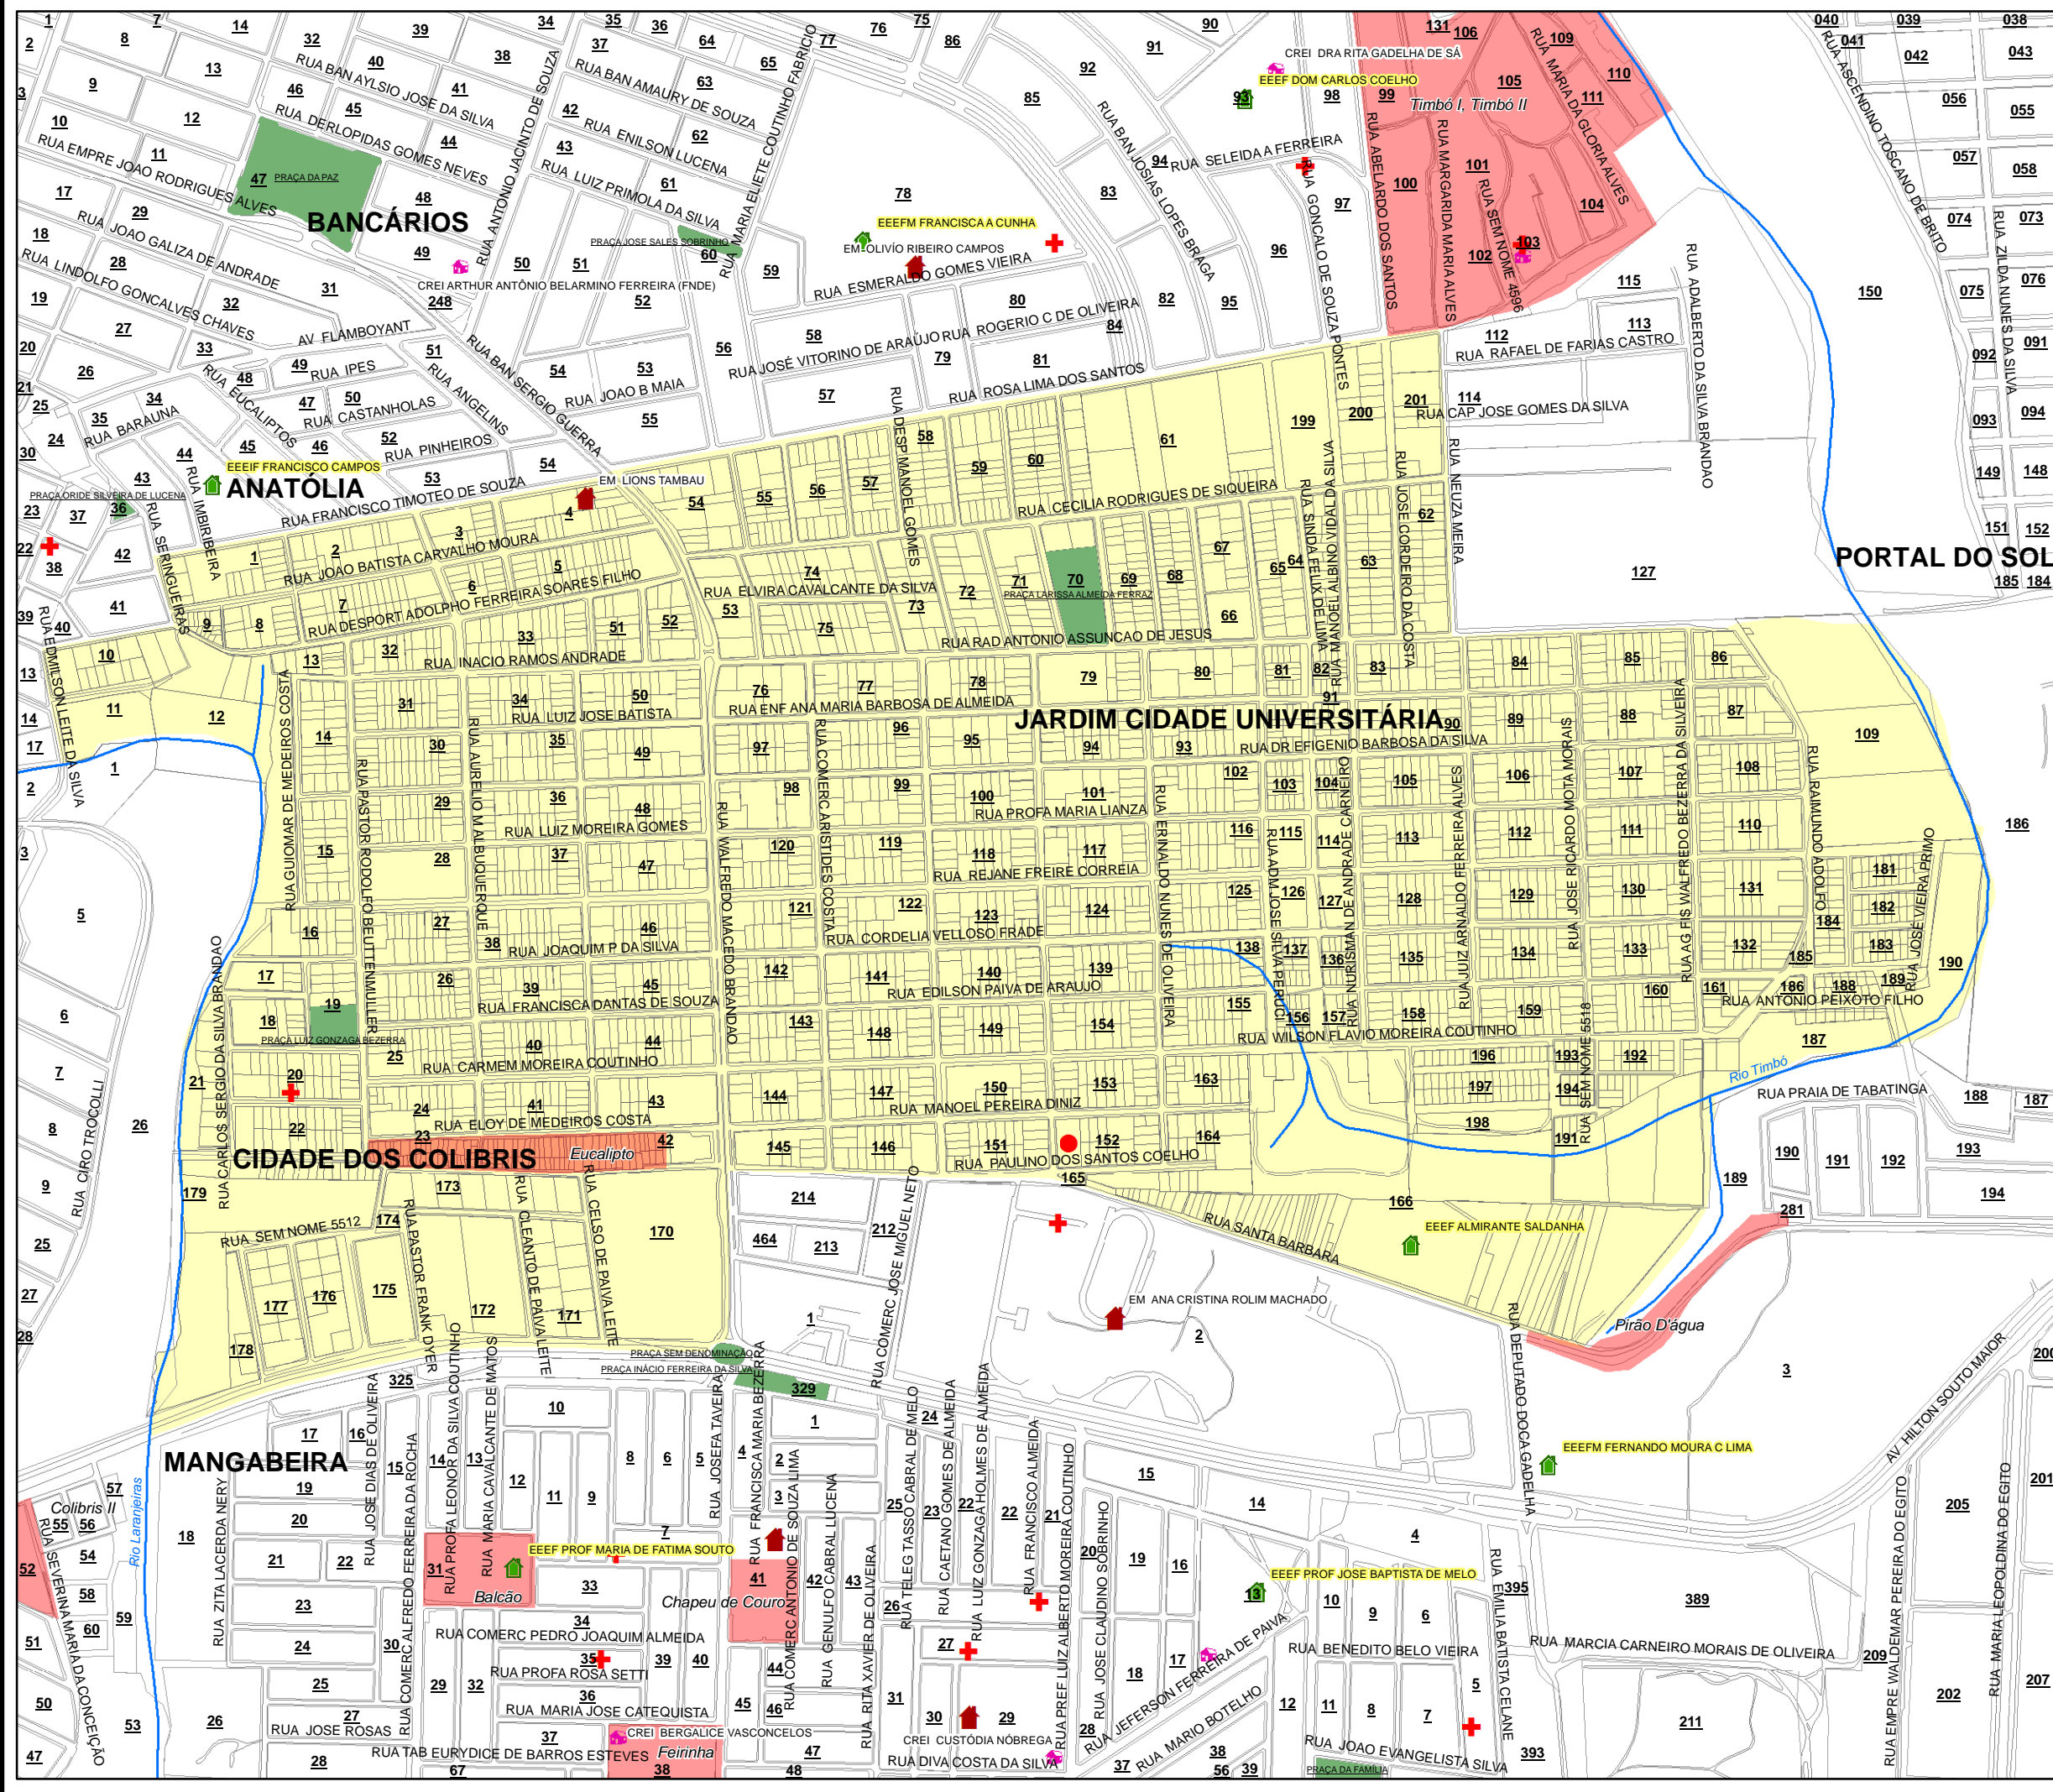

JARDIM CIDADE UNIVERSITÁRIA SETOR 45

Legenda

Educação

- Escola Estadual
- CREI
- ESCOLA MUNICIPAL

Saúde

- CAIS
- Depósito
- Farmácia Popular
- GEMAF
- PSF
- PSF Em construção
- Rede Especializada
- Rede Hospitalar
- Regulação
- SAMU
- Sede Distrito Sanitário
- Sede SMS

Outras Classes

- Rios
- Comunidades
- Oceano Atlântico
- Pracas Municipais
- Jardim Cidade Universitária
- LOTES
- QUADRAS

1:8.500