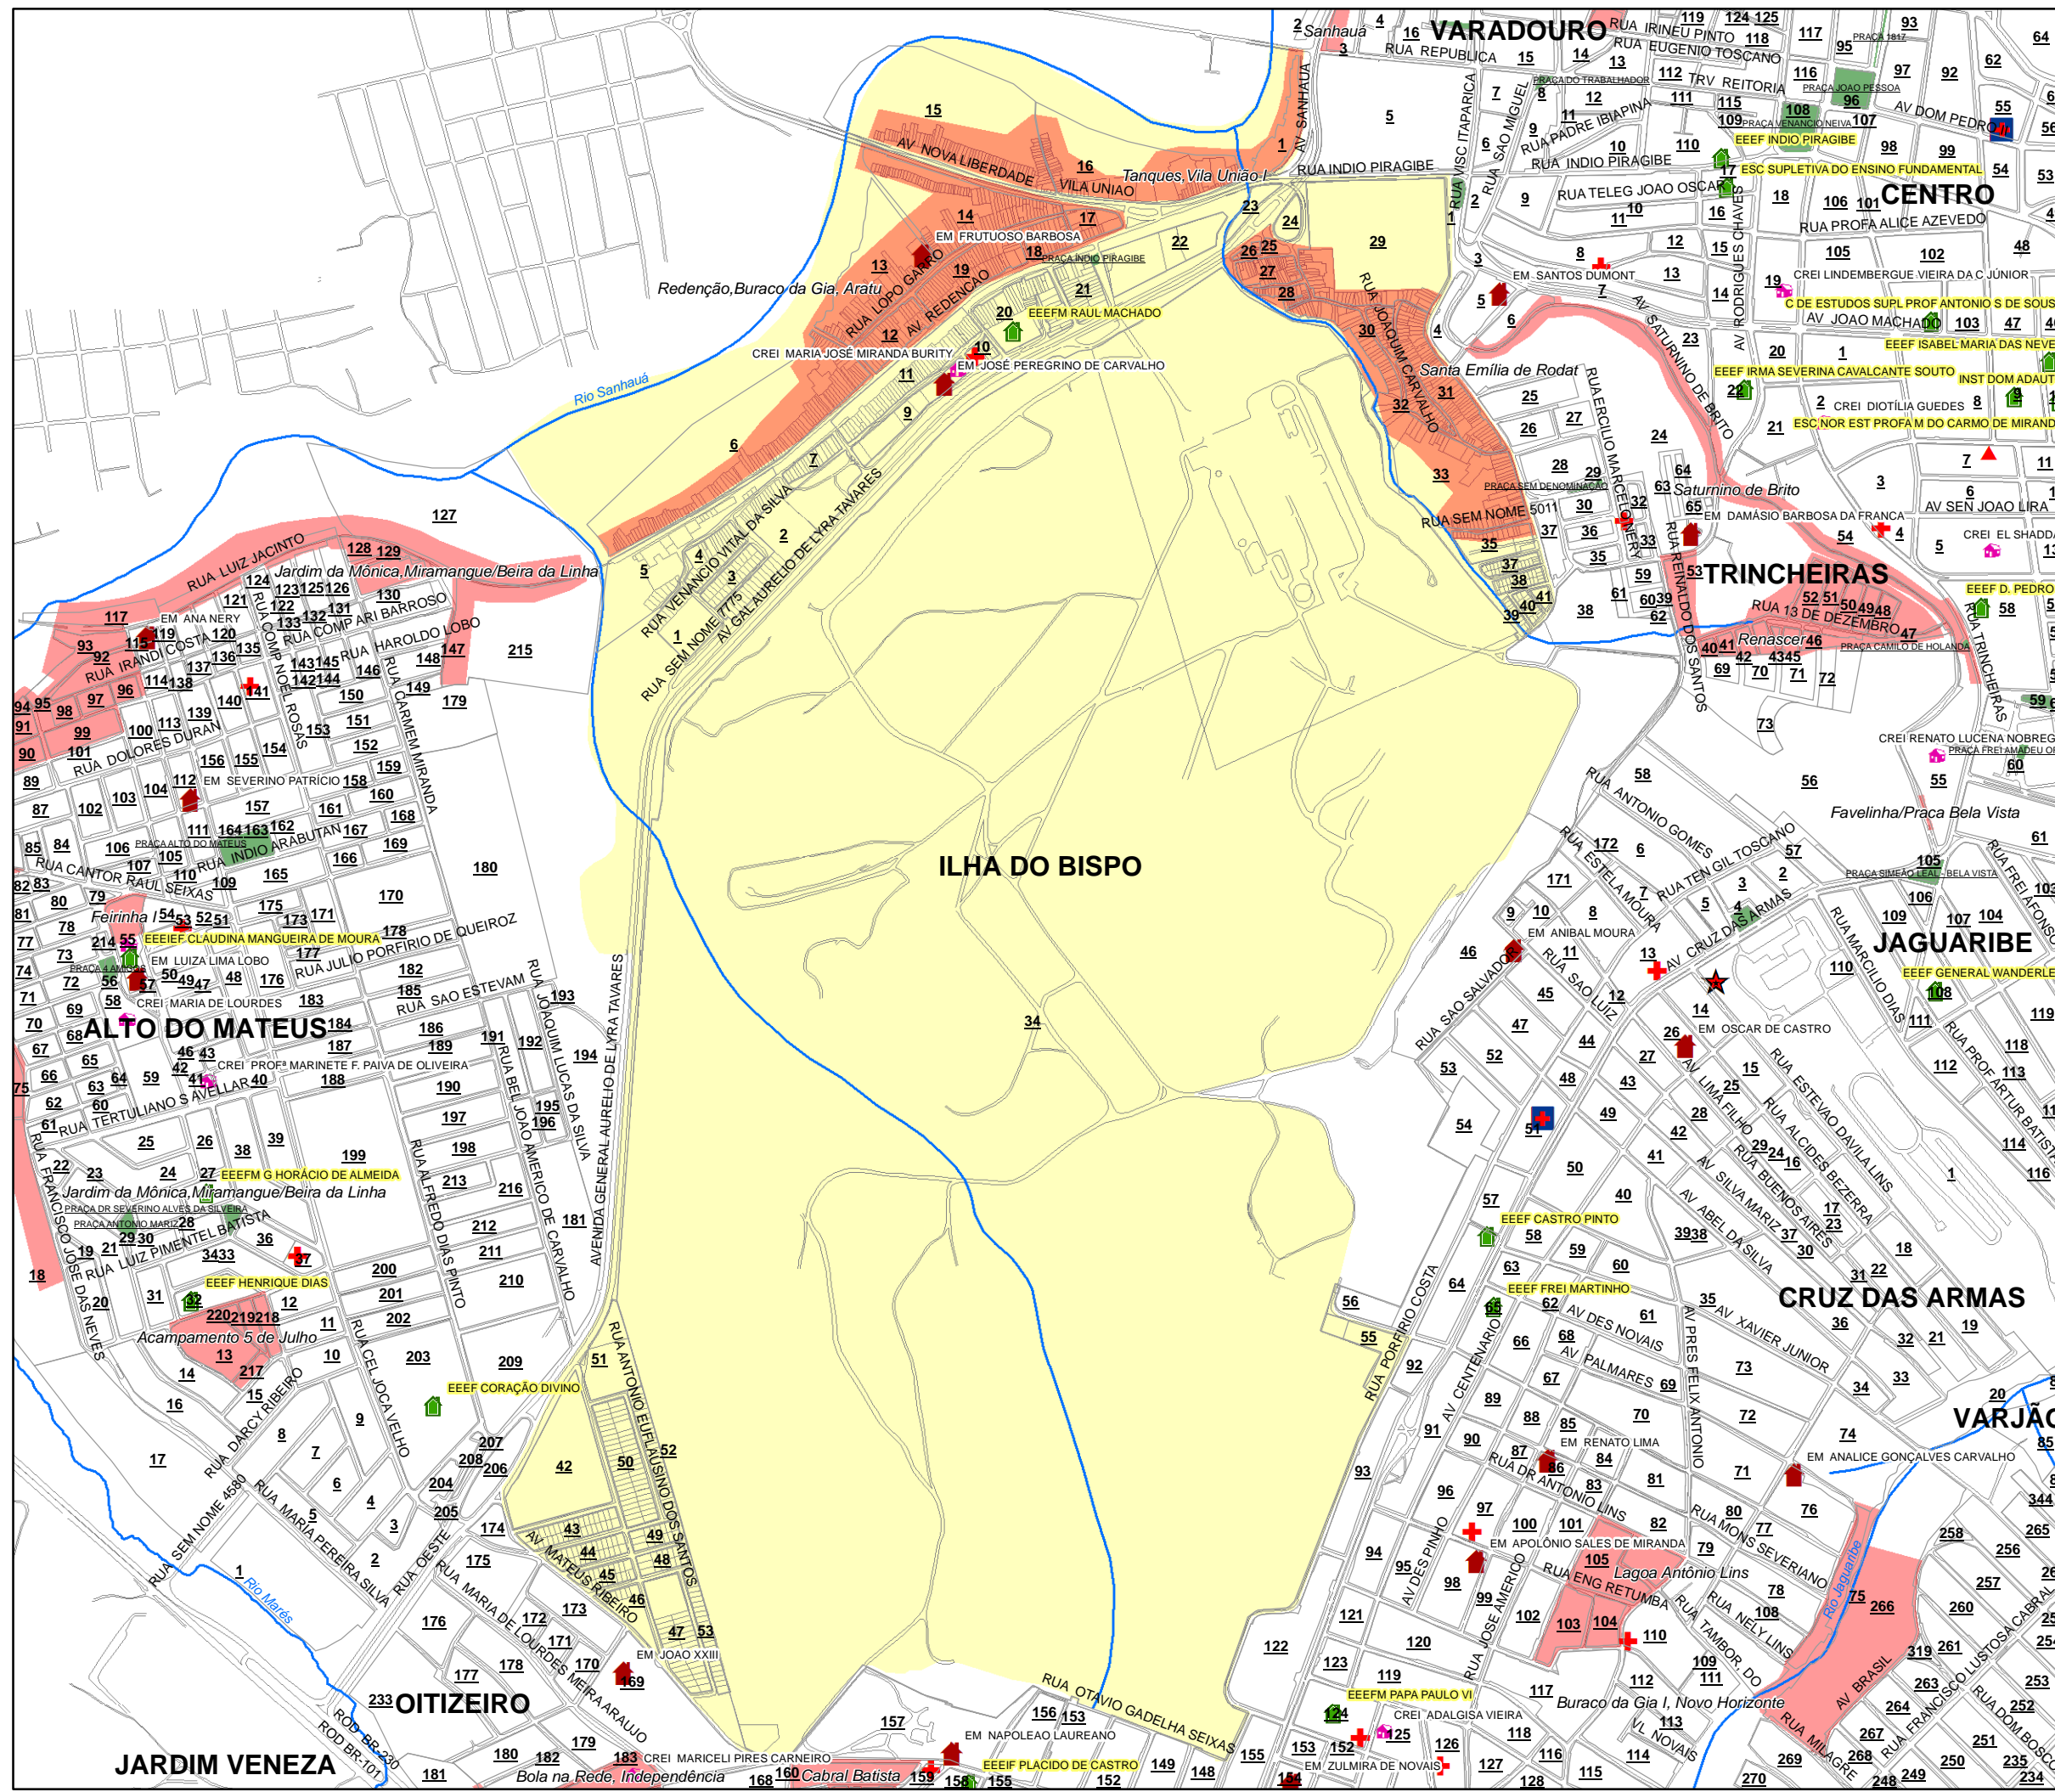

ILHA DO BISPO SETOR 30

Legenda

- Educação**
- Escola Estadual
 - CREI
 - ESCOLA MUNICIPAL
- Saúde**
- CAIS
 - Depósito
 - Farmácia Popular
 - GEMAF
 - PSF
 - PSF Em construção
 - Rede Especializada
 - Rede Hospitalar
 - Regulação
 - SAMU
 - Sede Distrito Sanitário
 - Sede SMS
- Outras Classes**
- Rios
 - Comunidades
 - Oceano Atlântico
 - Pracas Municipais
 - Cuiá
 - Ilha do Bispo
 - LOTES
 - QUADRAS

1:12.500

PREFEITURA MUNICIPAL DE JOÃO PESSOA
SECRETARIA DE PLANEJAMENTO
Diretoria de Geoprocessamento e Cadastro Urbano