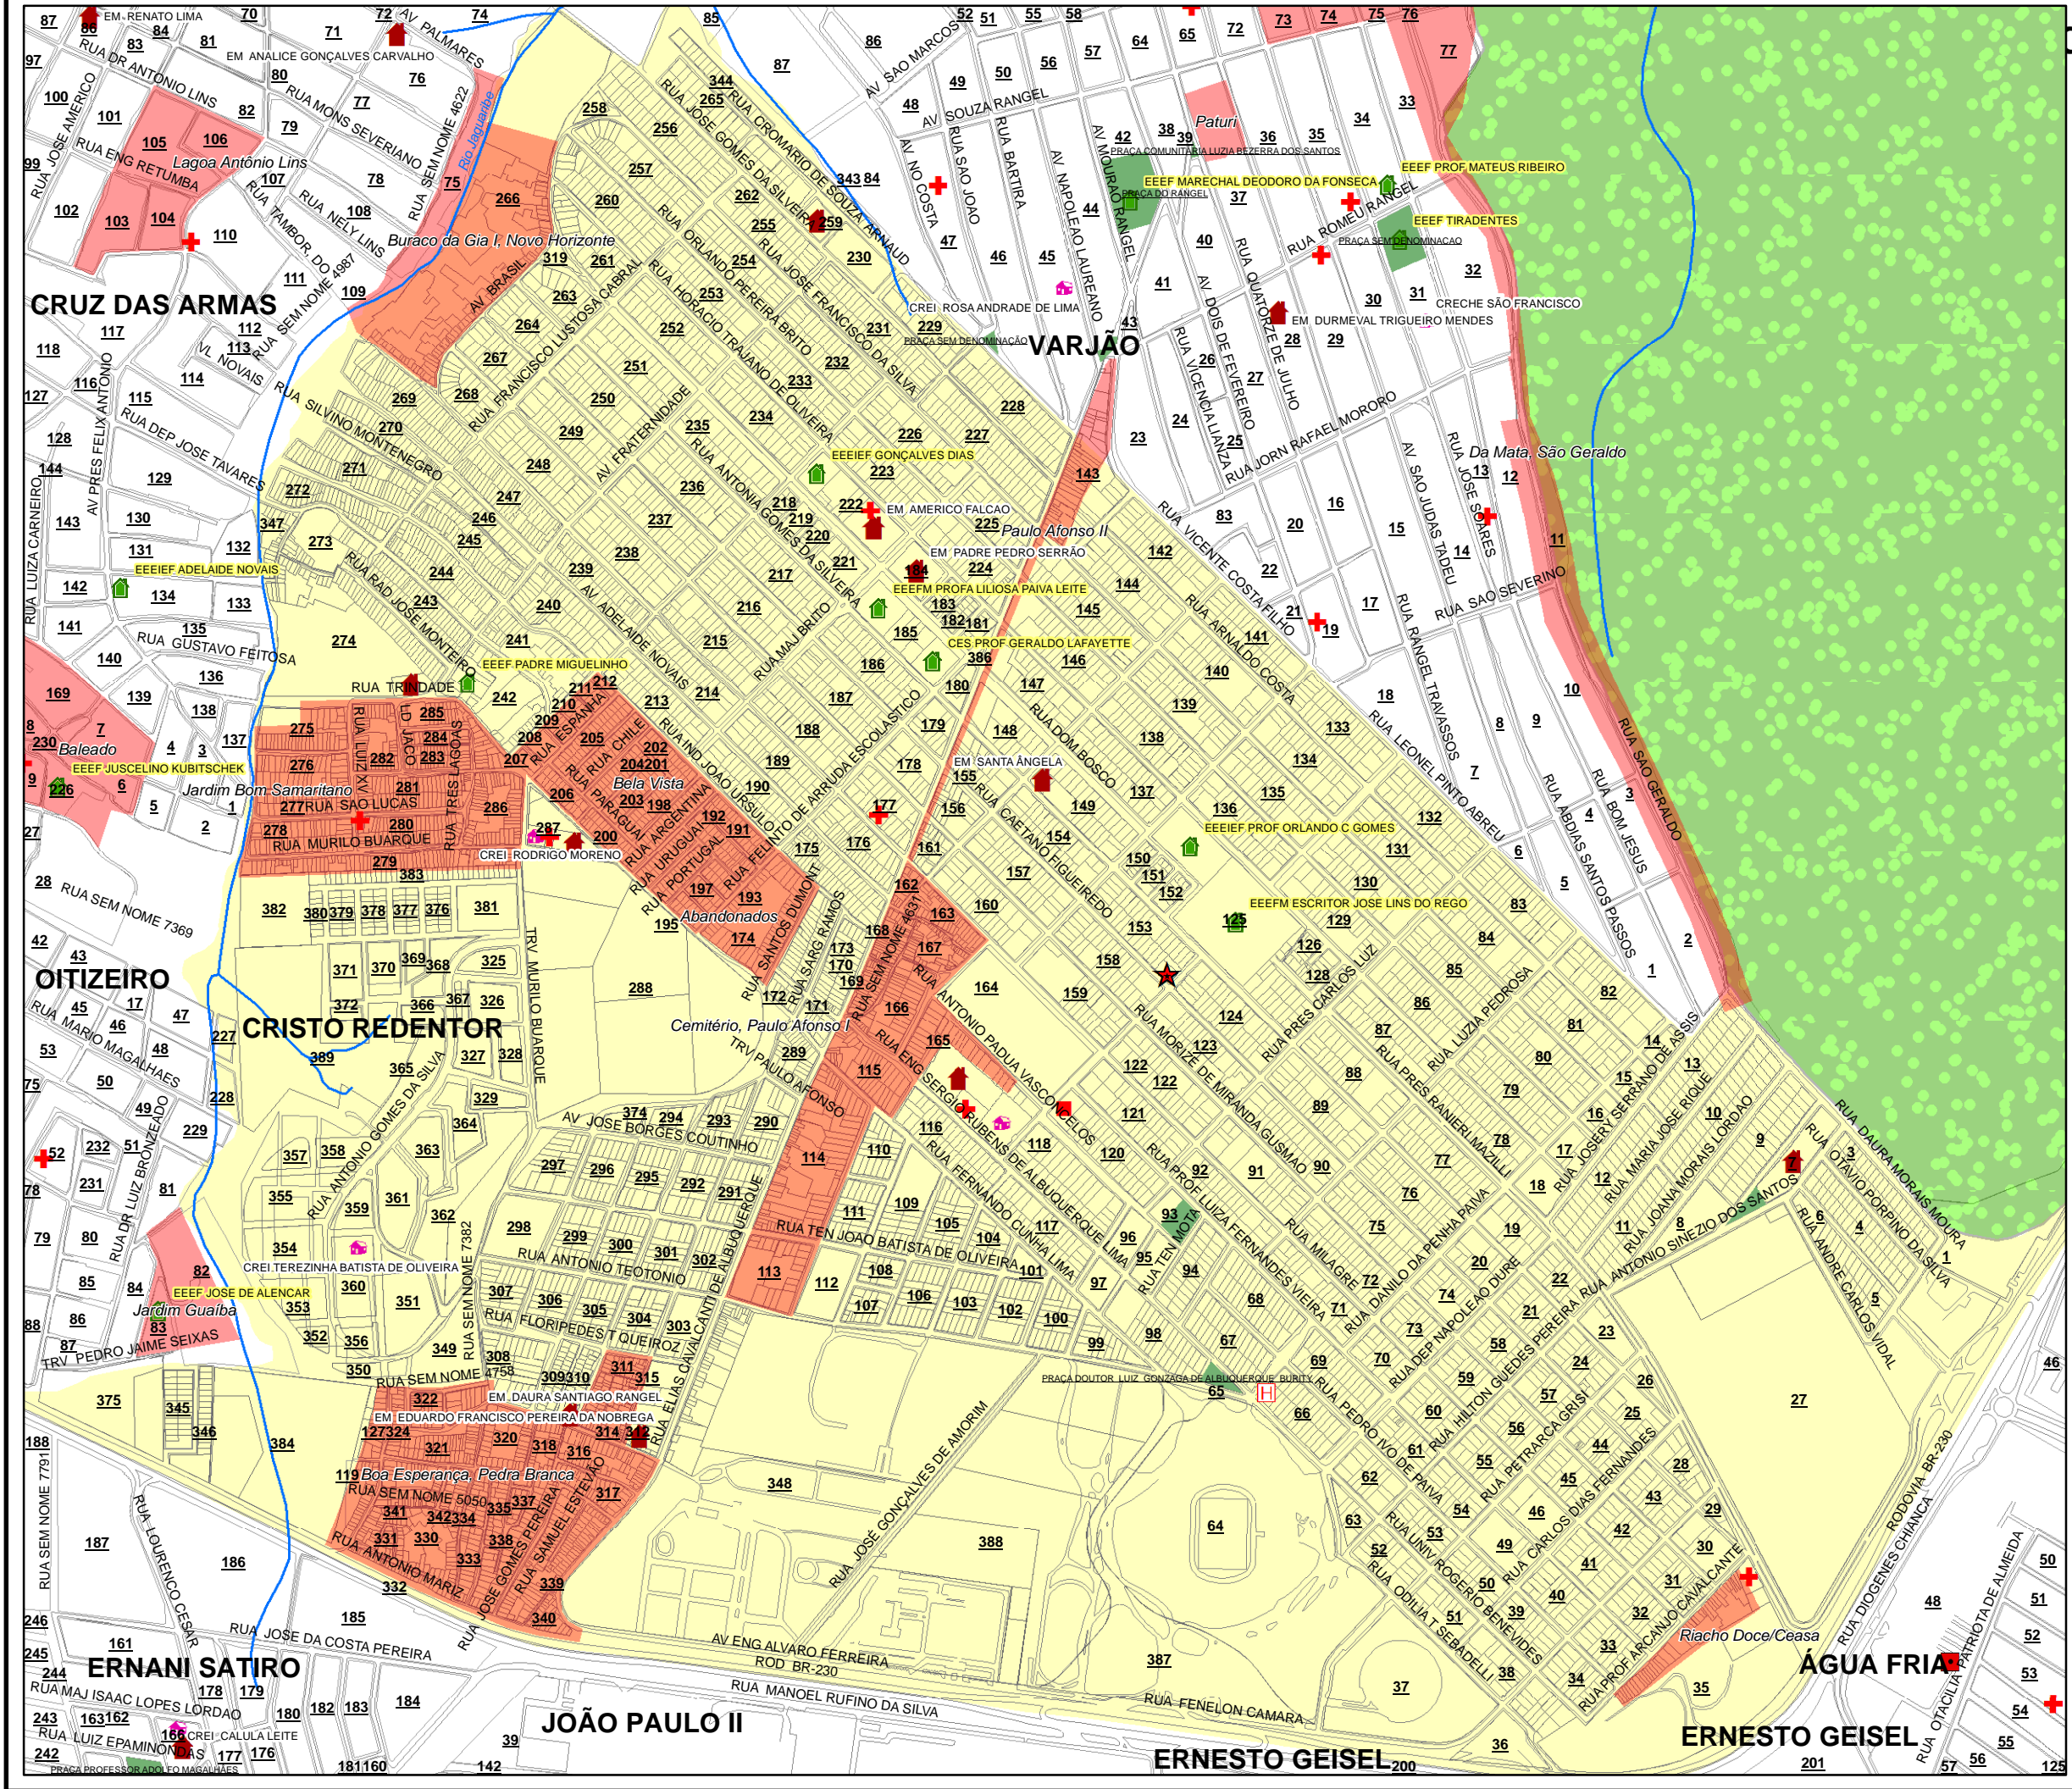

CRISTO REDENTOR SETOR 28

Legenda

Educação

- Escola Estadual
- CREI
- ESCOLA MUNICIPAL

Saúde

- CAIS
- Depósito
- Farmácia Popular
- GEMAF
- PSF
- PSF Em construção
- Rede Especializada
- Rede Hospitalar
- Regulação
- SAMU
- Sede Distrito Sanitário
- Sede SMS

Outras Classes

- Rios
- Comunidades
- Oceano Atlântico
- Pracas Municipais
- Mata do Buraquinho
- Cristo Redentor
- LOTES
- QUADRAS

1:10.000